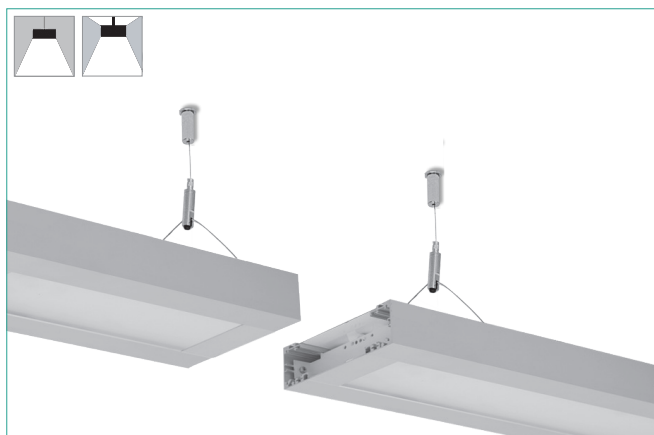

AL 180 - CONTINUOUS

Hliníková propojovací závěsná svítidla
 Aluminum connecting pendant luminaires
 Verbindungspendelleuchten aus Aluminium

	230 V 50 Hz	AI	IP40	t _a 25 °C							Barva - přírodní elox (šedá) Colour - natural (grey) Naturfarbe (grau)
--	----------------	-----------	------	----------------------	--	--	--	--	--	--	--

Elegantní závěsná svítidla, která lze propojovat do souvislých řad, zaujmou svým moderním designem jsou vyrobena z eloxovaného hliníkového profilu.

Vyrábíme ve variantách přímá, nebo přímo/nepřímá.

Při výrobě používáme kvalitní LED komponenty od renomovaných výrobců, jako jsou OSRAM, Samsung a Helvar.

Součástí svítidla je lankový závěs „Y“ délky 1 m. Z příslušenství je možné objednat stropní kalíšek ZL-BOX se svorkovnicí a transparentním kabelem.

Všechna svítidla je možno vyrobit ve stmívatelném provedení, popř. doplnit o nouzový zdroj.

We use high-quality LED components from renowned manufacturers such as OSRAM, Samsung and Helvar.

Part of the luminaire is a cable suspension „Y“ of 1 m length. Ceiling cup can be ordered from the accessories ZL-BOX with terminal block and transparent cable.