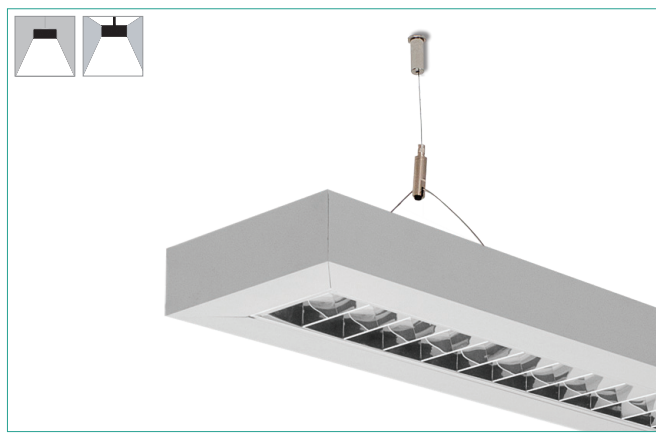

AL 180 - CONTINUOUS

Hliníková propojovací závěsná svítidla
 Aluminum connecting pendant luminaires
 Verbindungspendelleuchten aus Aluminium

	230 V 50 Hz	AI	IP40	t _a 25 °C							Barva - přírodní elox (šedá) Colour - natural (grey) Naturfarbe (grau)
--	----------------	-----------	------	----------------------	--	--	--	--	--	--	--

Elegantní závěsná svítidla, která lze propojovat do souvislých řad, zaujmou svým moderním designem jsou vyrobena z eloxovaného hliníkového profilu.

Vyrábíme ve variantách přímá, nebo přímo/nepřímá.

Při výrobě používáme kvalitní LED komponenty od renomovaných výrobců, jako jsou OSRAM, Samsung a Helvar.

Součástí svítidla je lankový závěs „Y“ délky 1 m. Z příslušenství je možné objednat stropní kalíšek ZL-BOX se svorkovnicí a transparentním kabelem.

Všechna svítidla je možno vyrobit ve stmívatelném provedení, popř. doplnit o nouzový zdroj.

Elegant luminaires which can be connected into continuous rows. It impresses with modern design and is made of anodized aluminium profile.

To reduce the brightness, the luminaires are fitted with an optical cover.